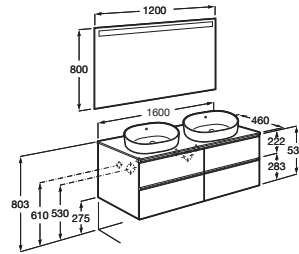

THE GAP

Mueble base de cuatro cajones para dos lavabos de sobre encimera

MEDIDAS

Longitud	1600 mm
Anchura	460 mm
Altura	537 mm

COLORES Y ACABADOS

547 Gris mate

PVPR (IVA INCLUIDO)

1375,77 €

DIBUJOS TÉCNICOS

CARACTERÍSTICAS

Mueble base de cuatro cajones para dos lavabos de sobre encimera. No incluye lavabo ni grifería

Combinación de puertas y cajones: 4 Cajones

Estructura del mueble: Cajones

Material: Aglomerado

Posición del lavabo: Central

Separadores internos

Sistema de apertura y cierre: Cajones con autocierre amortiguado

Tipo de instalación: Suspendido

Tipo de lavabo: Sobre encimera

COMPATIBLE